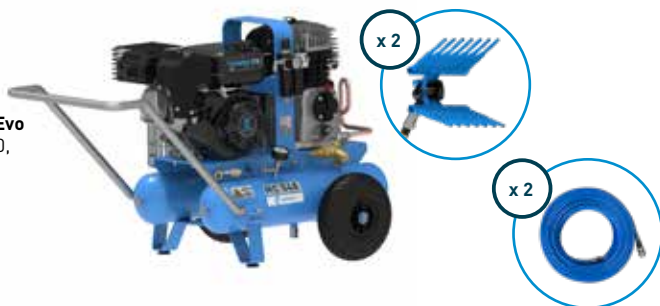

PROMO 2024 - RACCOLTA E POTATURA

Prezzi di vendita al pubblico IVA inclusa validi dal 01.09 al 31.12.24

PER ALLESTIMENTI DIFFERENTI CONSULTARE IL LISTINO PREZZI IN VIGORE

MC 548 KIT

Il KIT è composto da:

- 1 motocompressore **MC 548** con motore **Campagnola**
- 2 abbacchiatori pneumatici **Tuono Evo**
- 2 tubi in poliuterano da 20 m Ø 8x10, con innesto e rubinetto

~~€ 2.399,98~~

€ **1.705,00** **PROMO**

Cod. KITS.0178

IVA INCLUSA