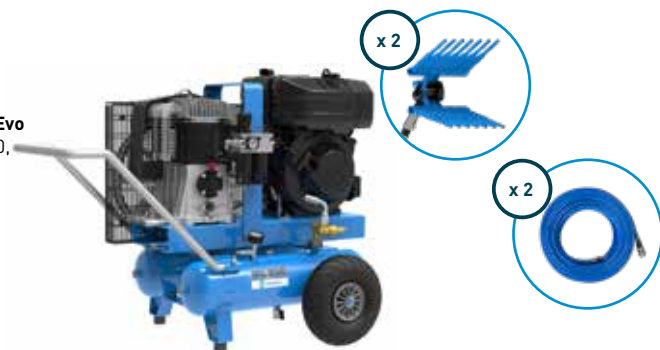

MC 550 KIT

Il KIT è composto da:

- 1 motocompressore **MC 550** con motore **Honda**
- 2 abbacchiatori pneumatici **Tuono Evo**
- 2 tubi in poliuterano da 20 m Ø 8x10, con innesto e rubinetto

~~€ 3.294,00~~

€ **2.355,00** **PROMO**

Cod. KITS.0148

IVA INCLUSA