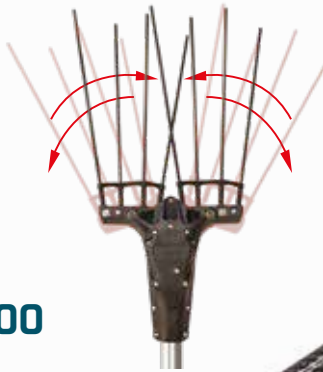

SU ASTA TELESCOPICA AL 200

Lunghezza totale 170-250 cm
Peso 2,1 kg

€ 1.149,00 PROMO

Cod. 1040211 **IVA INCLUSA**

Asta telescopica

**DRIVE
1650.S
50,4 V**

* batteria consigliata

SU ASTA TELESCOPICA AL 300

Lunghezza totale 210-340 cm
Peso 2,3 kg

€ 1.199,00 PROMO

Cod. 1040212 **IVA INCLUSA**

Batteria e cavo di collegamento **NON INCLUSI**

KARBONIUM-F PRO

Abbacchiatore su asta telescopica **in carbonio**
Bacchette in carbonio 4+4 Ø 5 mm
Larghezza di lavoro 34-54 cm
Motore brushless 600W 36V
Centralina elettronica 33V
Cavo di alimentazione da 15 m
Funzionante con batteria da 12 volt
Capacità di raccolta 90-160 kg/h