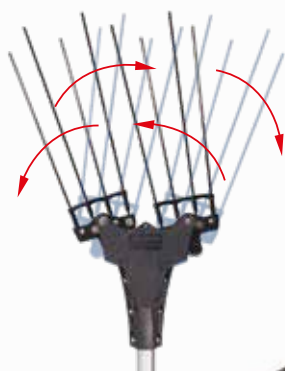

SU ASTA TELESCOPICA AL 200

Lunghezza totale 170-250 cm
Peso 2,2 kg

€ 1.100,00 **PROMO**

Cod. 1040429 **IVA INCLUSA**

Asta telescopica

DRIVE
1650.S
50,4 V

* batteria consigliata

SU ASTA TELESCOPICA AL 300

Lunghezza totale 210-340 cm
Peso 2,4 kg

€ 1.149,00 **PROMO**

Cod. 1040430 **IVA INCLUSA**

Batteria e cavo di collegamento **NON INCLUSI**

PROMO 2024 5

MURCIELAGO-FR 33V

Abbacchiatore su asta telescopica
Bacchette in carbonio 4+4 Ø 4,5 mm
Larghezza di lavoro 55 cm
Motore brushless 600W 36V
Centralina elettronica 33V
Cavo di alimentazione da 15 m
Funzionante con batteria da 12 volt
Capacità di raccolta 90-180 kg/h

SU ASTA TELESCOPICA AL 200

Lunghezza totale 170-250 cm
Peso 2,2 kg

€ 1.100,00 PROMO

Cod. 1040142 **IVA INCLUSA**

Asta telescopica

SU ASTA TELESCOPICA AL 300

Lunghezza totale 210-340 cm
Peso 2,4 kg

€ 1.149,00 PROMO