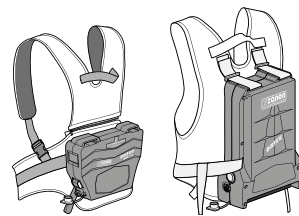

Compatibile con batterie
multifunzione **DRIVE.S**