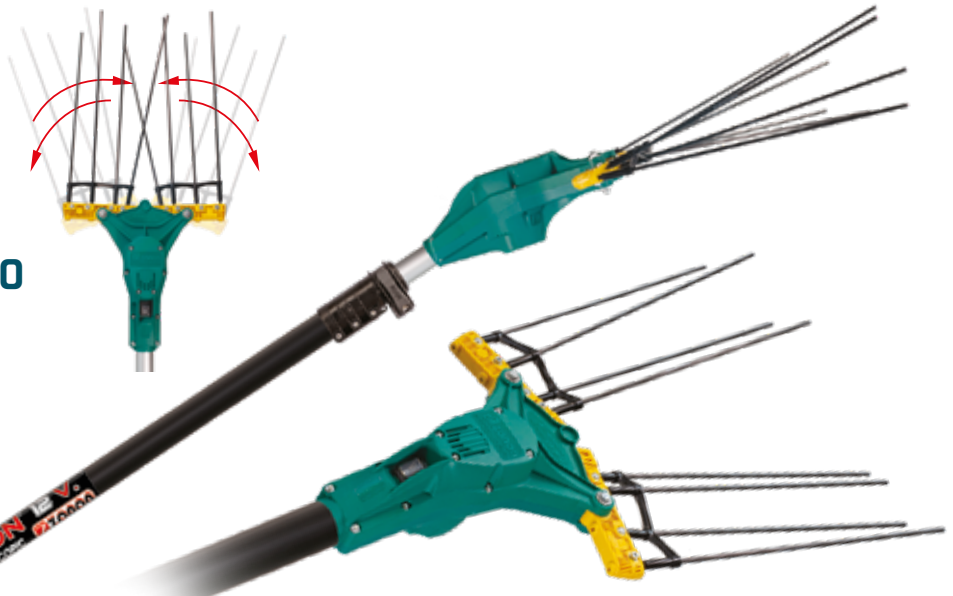

Zanon[®]

60 1964
2024

ANNIVERSARY

**Gli abbacchiatori
più imitati,
ma gli originali sono
solo**

Zanon[®]
ELECTRONIC SYSTEM

FALCON 12V

Abbacchiatore su asta telescopica
Bacchette in carbonio 4+4 Ø 4,5 mm
Larghezza di lavoro 25-50 cm
Motore brushless 500W 12V
Cavo di alimentazione da 12 m
Funzionante con batteria da 12 volt
Capacità di raccolta 70-110 kg/h

SU ASTA TELESCOPICA AL 200

Lunghezza totale 170-250 cm
Peso 2,3 kg

€ 749,00 **PROMO**

Cod. 1040070 **IVA INCLUSA**

Asta telescopica

SU ASTA TELESCOPICA AL 300

Lunghezza totale 210-340 cm
Peso 2,5 kg

€ 799,00 **PROMO**

Cod. 1040071 **IVA INCLUSA**

FALCON LIGHT 12V SU ASTA FISSA AS 260/F

Abbacchiatore su asta fissa AS260
Bacchette in carbonio 4+4 Ø 4,5 mm
Larghezza di lavoro 25-50 cm
Motore brushless 500W 12V
Cavo di alimentazione da 12 m
Funzionante con batteria da 12 volt
Lunghezza totale 300 cm
Capacità di raccolta 70-110 kg/h
Peso 2,3 kg

€ 649,00 **PROMO**

Cod. 1040247 **IVA INCLUSA**

Asta fissa

ALBATROS

Abbacchiatore su asta telescopica
Bacchette in carbonio 4+4 Ø 5 mm
Larghezza di lavoro 53 cm
Motore brushless 600W 36V
Funzionante con batteria DRIVE.S Li-ion battery
Capacità di raccolta 90-160 kg/h