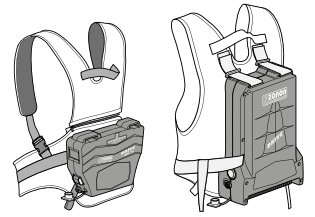

**DRIVE
1850.S
50,4 V**

* batteria consigliata