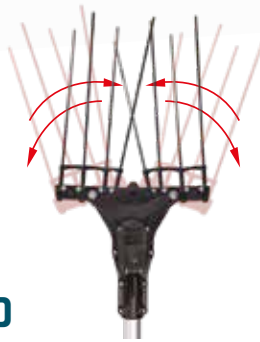

SU ASTA TELESCOPICA AL 200

Lunghezza totale 170-250 cm
Peso 2,3 kg

€ 849,00 PROMO

Cod. 1040032 **IVA INCLUSA**

Asta telescopica

SU ASTA TELESCOPICA AL 300

Lunghezza totale 210-340 cm
Peso 2,5 kg

€ 888,00 PROMO

Cod. 1040033 **IVA INCLUSA**