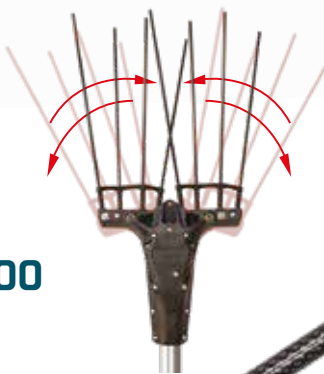

SU ASTA TELESCOPICA AL 200

Lunghezza totale 170-250 cm
Peso 2,2 kg

€ 1.100,00 PROMO

Cod. 1040142 **IVA INCLUSA**

Asta telescopica

SU ASTA TELESCOPICA AL 300

Lunghezza totale 210-340 cm
Peso 2,4 kg

€ 1.149,00 PROMO

Cod. 1040143 **IVA INCLUSA**

KARBONIUM PRO

Abbacchiatore su asta telescopica **in carbonio**
Bacchette in carbonio 4+4 Ø 5 mm
Larghezza di lavoro 34-54 cm
Motore brushless 600W 36V
Funzionante con batteria DRIVE.S Li-ion battery
Capacità di raccolta 90-160 kg/h

SU ASTA TELESCOPICA AL 200

Lunghezza totale 170-250 cm
Peso 2,1 kg

€ 1.149,00 PROMO

Cod. 1040211 **IVA INCLUSA**

Asta telescopica

**DRIVE
1650.S
50,4 V**

* batteria consigliata

SU ASTA TELESCOPICA AL 300