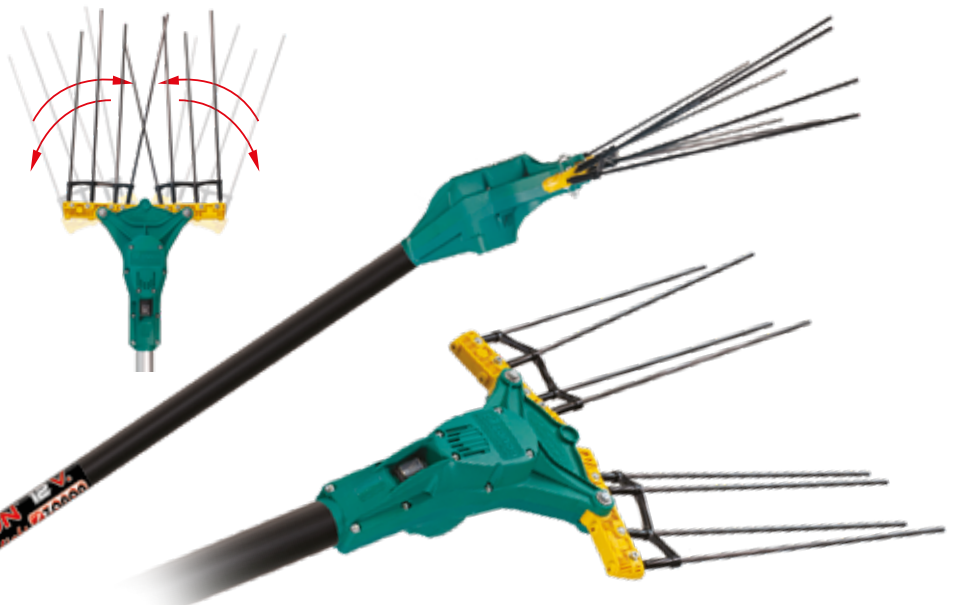

Cod. 1040071 **IVA INCLUSA**

FALCON LIGHT 12V SU ASTA FISSA AS 260/F

Abbacchiatore su asta fissa AS260
Bacchette in carbonio 4+4 Ø 4,5 mm
Larghezza di lavoro 25-50 cm
Motore brushless 500W 12V
Cavo di alimentazione da 12 m
Funzionante con batteria da 12 volt
Lunghezza totale 300 cm
Capacità di raccolta 70-110 kg/h
Peso 2,3 kg

€ 649,00 **PROMO**

Cod. 1040247 **IVA INCLUSA**

Asta fissa

ALBATROS

Abbacchiatore su asta telescopica
Bacchette in carbonio 4+4 Ø 5 mm
Larghezza di lavoro 53 cm
Motore brushless 600W 36V
Funzionante con batteria DRIVE.S Li-ion battery
Capacità di raccolta 90-160 kg/h

SU ASTA TELESCOPICA AL 200

Lunghezza totale 170-250 cm
Peso 2,2 kg

€ 979,00 PROMO

Cod. 1040162 **IVA INCLUSA**

Asta telescopica

**DRIVE
1450.S
50,4 V**

* batteria consigliata

Batteria e cavo di collegamento **NON INCLUSI**

SU ASTA TELESCOPICA AL 300

Lunghezza totale 210-340 cm
Peso 2,3 kg

€ 1.029,00 PROMO

Cod. 1040163 **IVA INCLUSA**

ALBATROS-F 33V

Abbacchiatore su asta telescopica
Bacchette in carbonio 4+4 Ø 5 mm
Larghezza di lavoro 53 cm
Motore brushless 600W 36V
Centralina elettronica 33V
Cavo di alimentazione da 15 m
Funzionante con batteria da 12 volt
Capacità di raccolta 80-150 kg/h